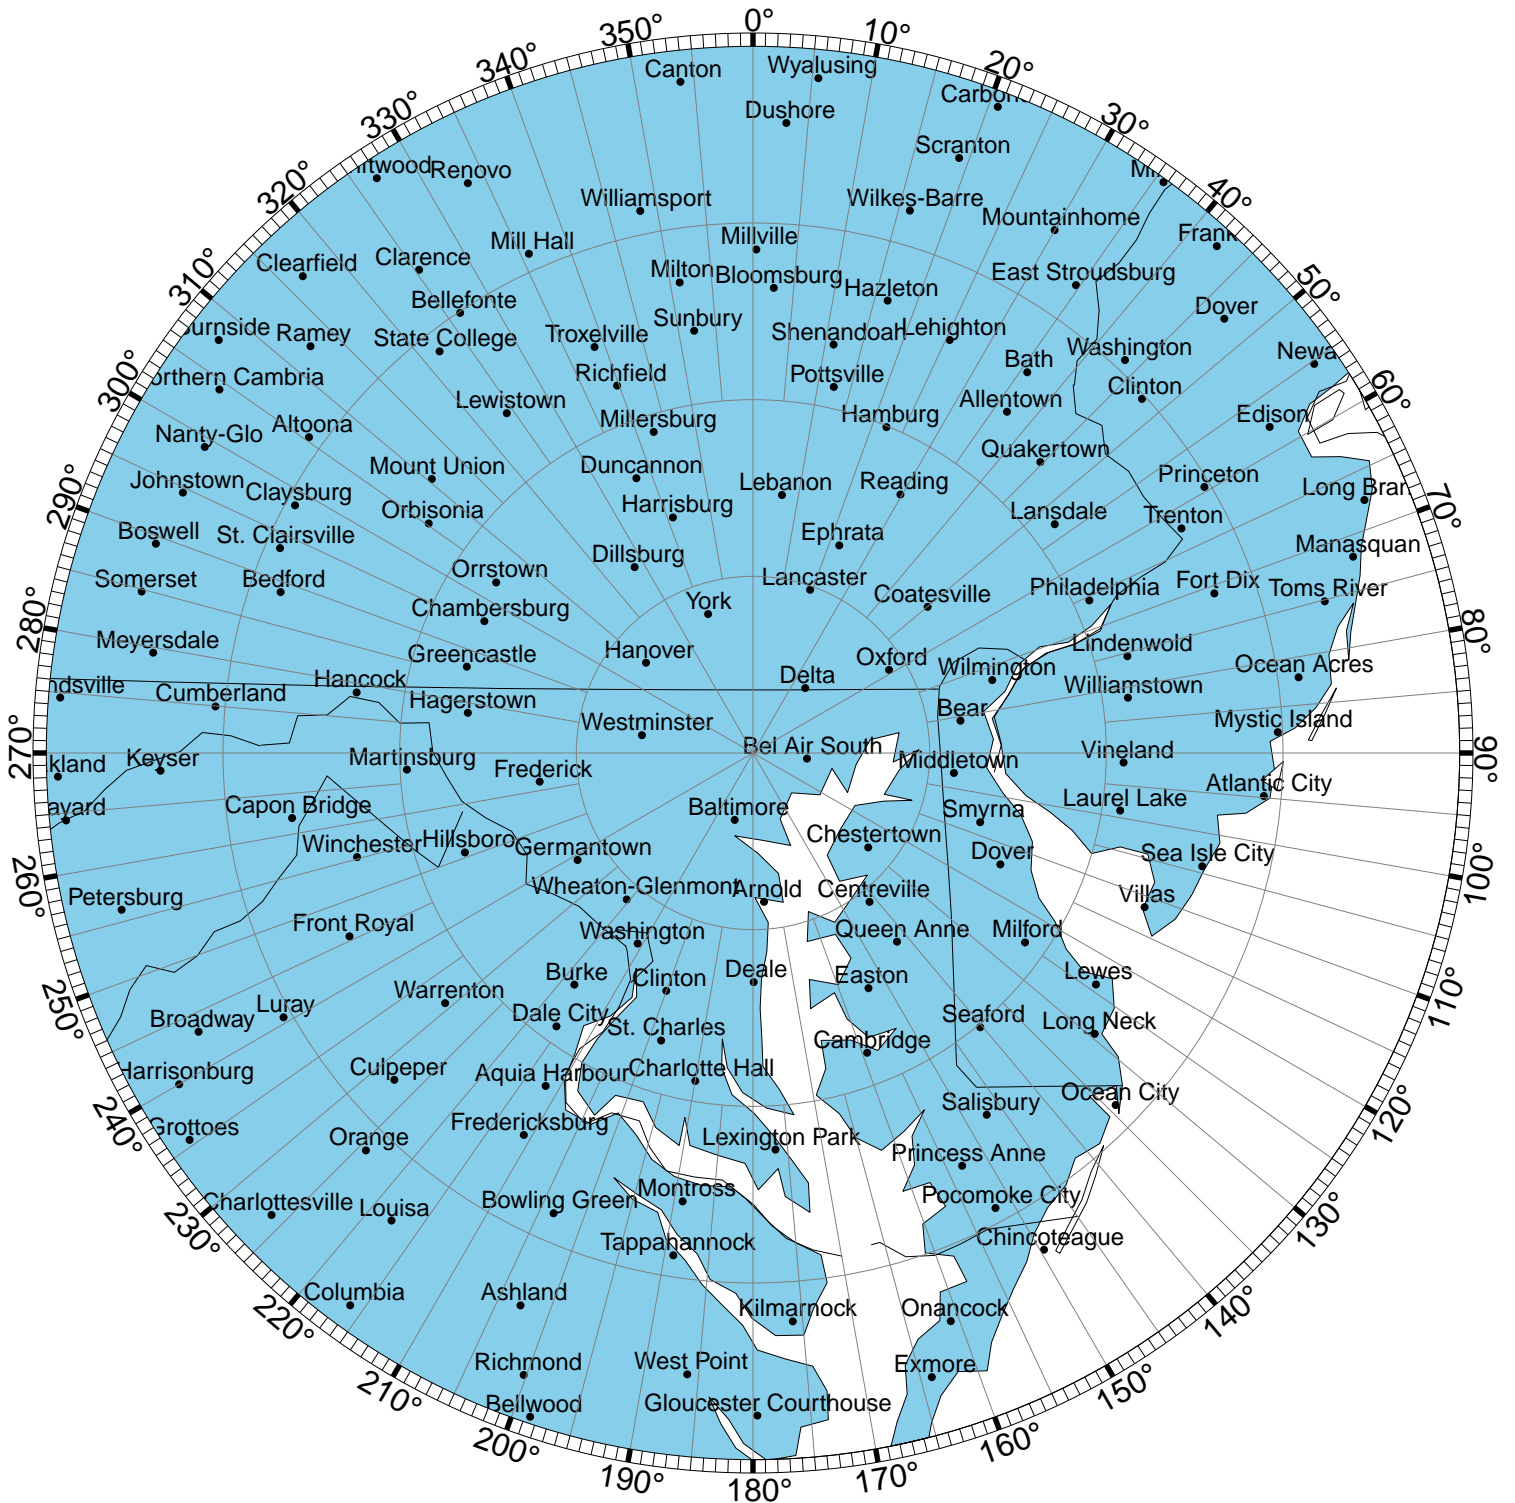

Azimuthal Map

Center: 39°31'15"N 76°32'29"W Radius: 250 km

Courtesy of Tom (NS6T)

Azimuthal Map

Center: 39°31'15"N 76°32'29"W Radius: 500 km
Courtesy of Tom (NS6T)

Azimuthal Map

Center: 39°31'15"N 76°32'29"W Radius: 1000 km
Courtesy of Tom (NS6T)

Azimuthal Map

Center: 39°31'15"N 76°32'29"W Radius: 2000 km
Courtesy of Tom (NS6T)

Azimuthal Map

Center: $39^{\circ}31'15''\text{N}$ $76^{\circ}32'29''\text{W}$ Radius: 4000 km
Courtesy of Tom (NS6T)

Azimuthal Map

Center: $39^{\circ}31'15''\text{N}$ $76^{\circ}32'29''\text{W}$ Radius: 10000 km
Courtesy of Tom (NS6T)

Azimuthal Map

Center: $39^{\circ}31'15''\text{N}$ $76^{\circ}32'29''\text{W}$ Radius: 18000 km
Courtesy of Tom (NS6T)