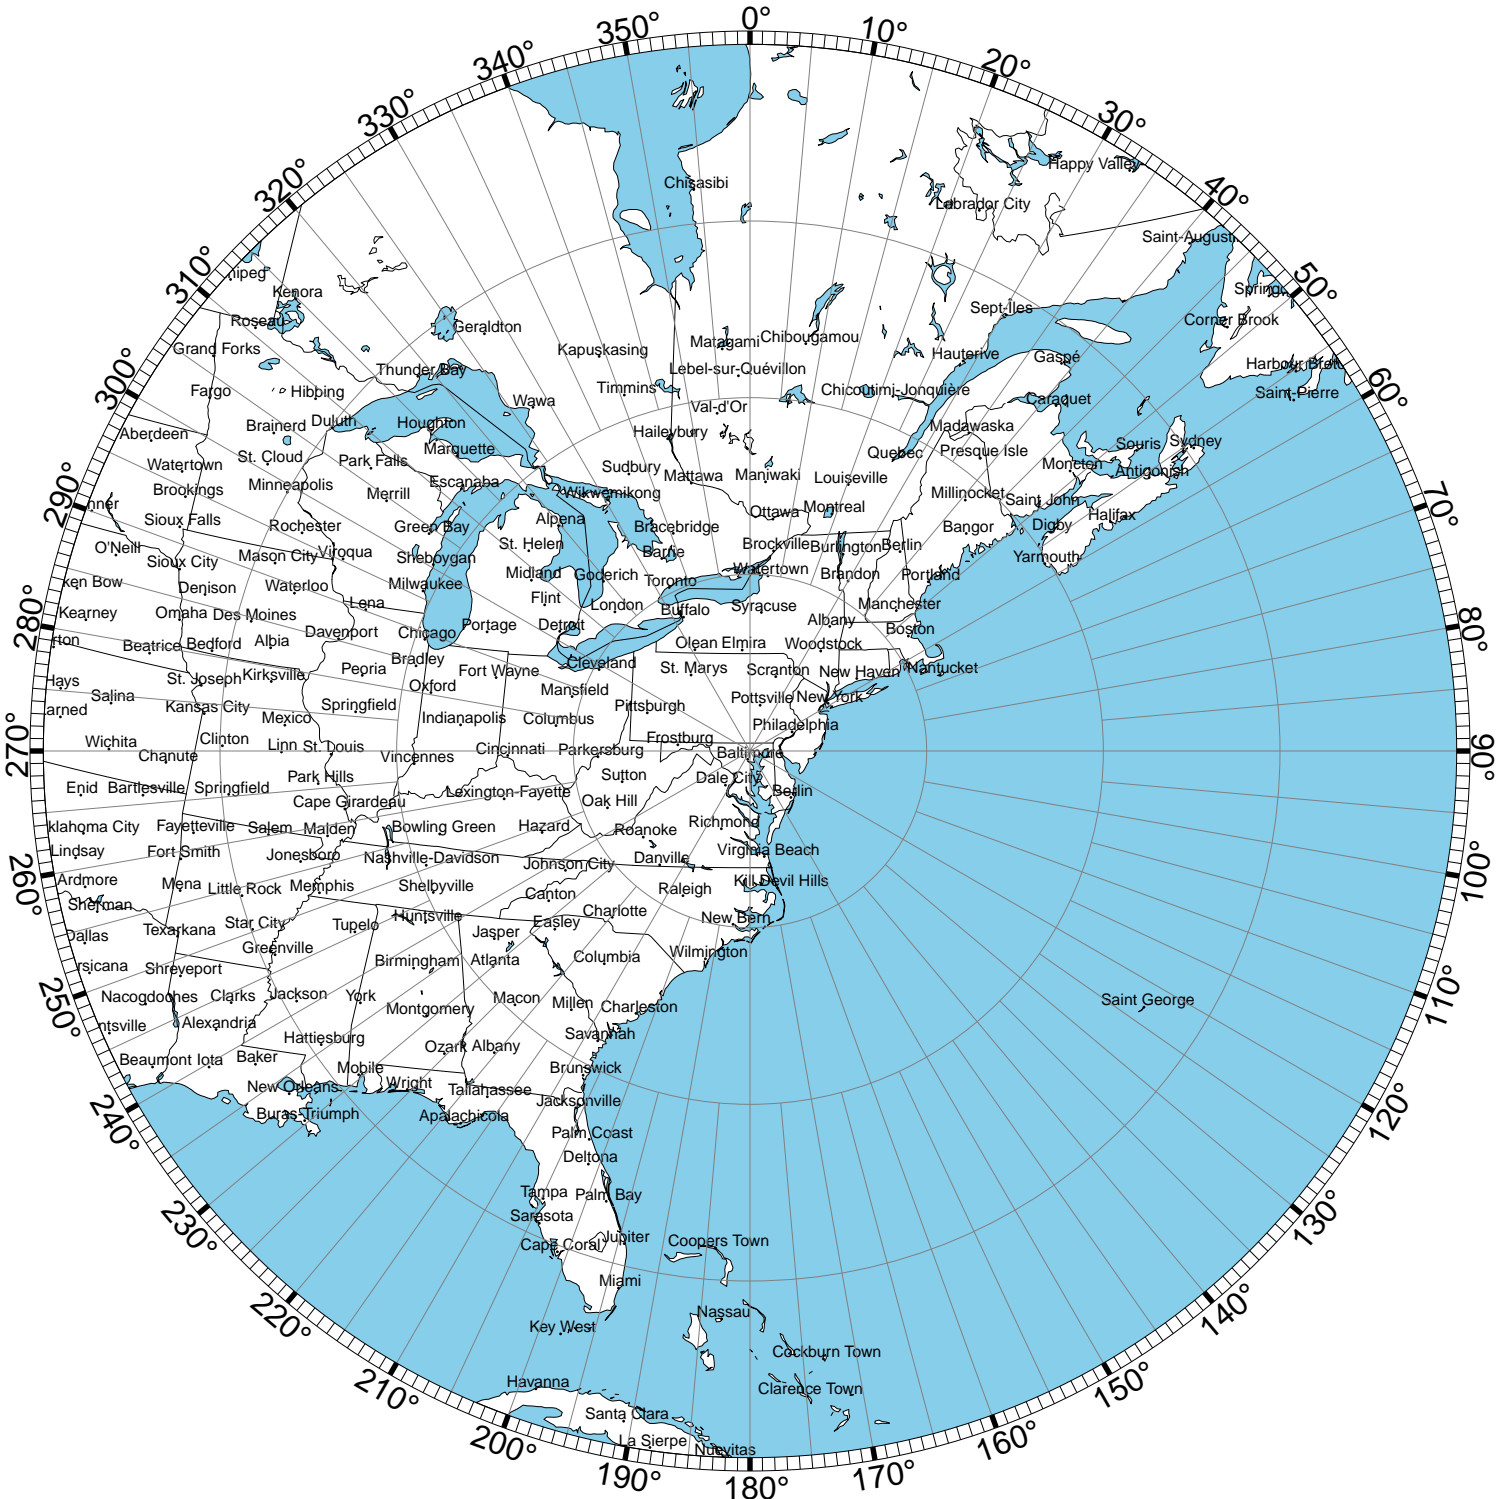

Azimuthal Map

Center: 39°31'15"N 76°32'29"W Radius: 250 km

Courtesy of Tom (NS6T)

Azimuthal Map

Center: 39°31'15"N 76°32'29"W Radius: 500 km
Courtesy of Tom (NS6T)

Azimuthal Map

Center: 39°31'15"N 76°32'29"W Radius: 1000 km
Courtesy of Tom (NS6T)

Azimuthal Map

Center: 39°31'15"N 76°32'29"W Radius: 2000 km
Courtesy of Tom (NS6T)

Azimuthal Map

Center: $39^{\circ}31'15''\text{N}$ $76^{\circ}32'29''\text{W}$ Radius: 4000 km
Courtesy of Tom (NS6T)

Azimuthal Map

Center: $39^{\circ}31'15''\text{N}$ $76^{\circ}32'29''\text{W}$ Radius: 10000 km
Courtesy of Tom (NS6T)

Azimuthal Map

Center: $39^{\circ}31'15''\text{N}$ $76^{\circ}32'29''\text{W}$ Radius: 18000 km
Courtesy of Tom (NS6T)