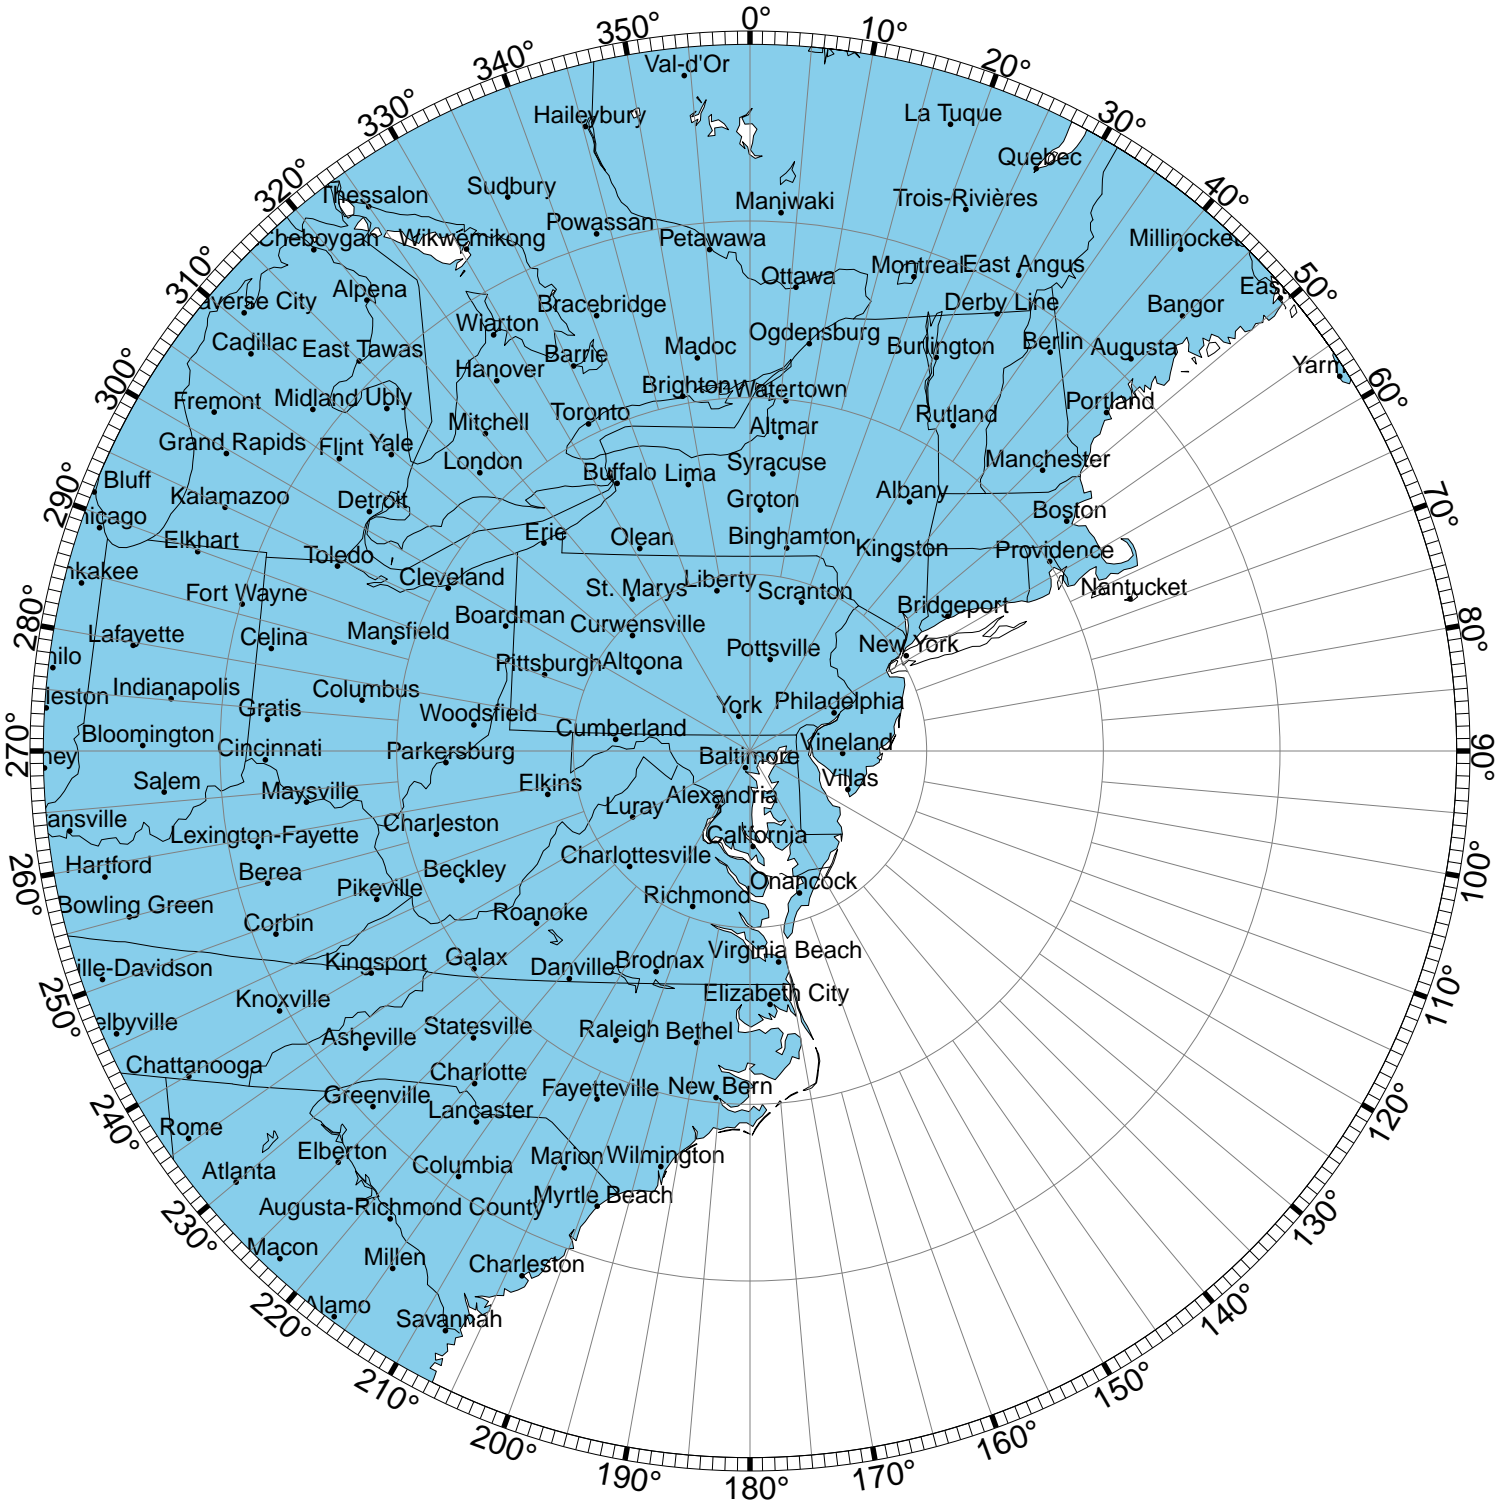

Azimuthal Map

Center: 39°31'15"N 76°32'29"W Radius: 250 km

Courtesy of Tom (NS6T)

Azimuthal Map

Center: 39°31'15"N 76°32'29"W Radius: 500 km
Courtesy of Tom (NS6T)

Azimuthal Map

Center: 39°31'15"N 76°32'29"W Radius: 1000 km
Courtesy of Tom (NS6T)

Azimuthal Map

Center: 39°31'15"N 76°32'29"W Radius: 2000 km
Courtesy of Tom (NS6T)

Azimuthal Map

Center: $39^{\circ}31'15''\text{N}$ $76^{\circ}32'29''\text{W}$ Radius: 4000 km
Courtesy of Tom (NS6T)

Azimuthal Map

Center: $39^{\circ}31'15''\text{N}$ $76^{\circ}32'29''\text{W}$ Radius: 10000 km
Courtesy of Tom (NS6T)

Azimuthal Map

Center: $39^{\circ}31'15''\text{N}$ $76^{\circ}32'29''\text{W}$ Radius: 18000 km
Courtesy of Tom (NS6T)