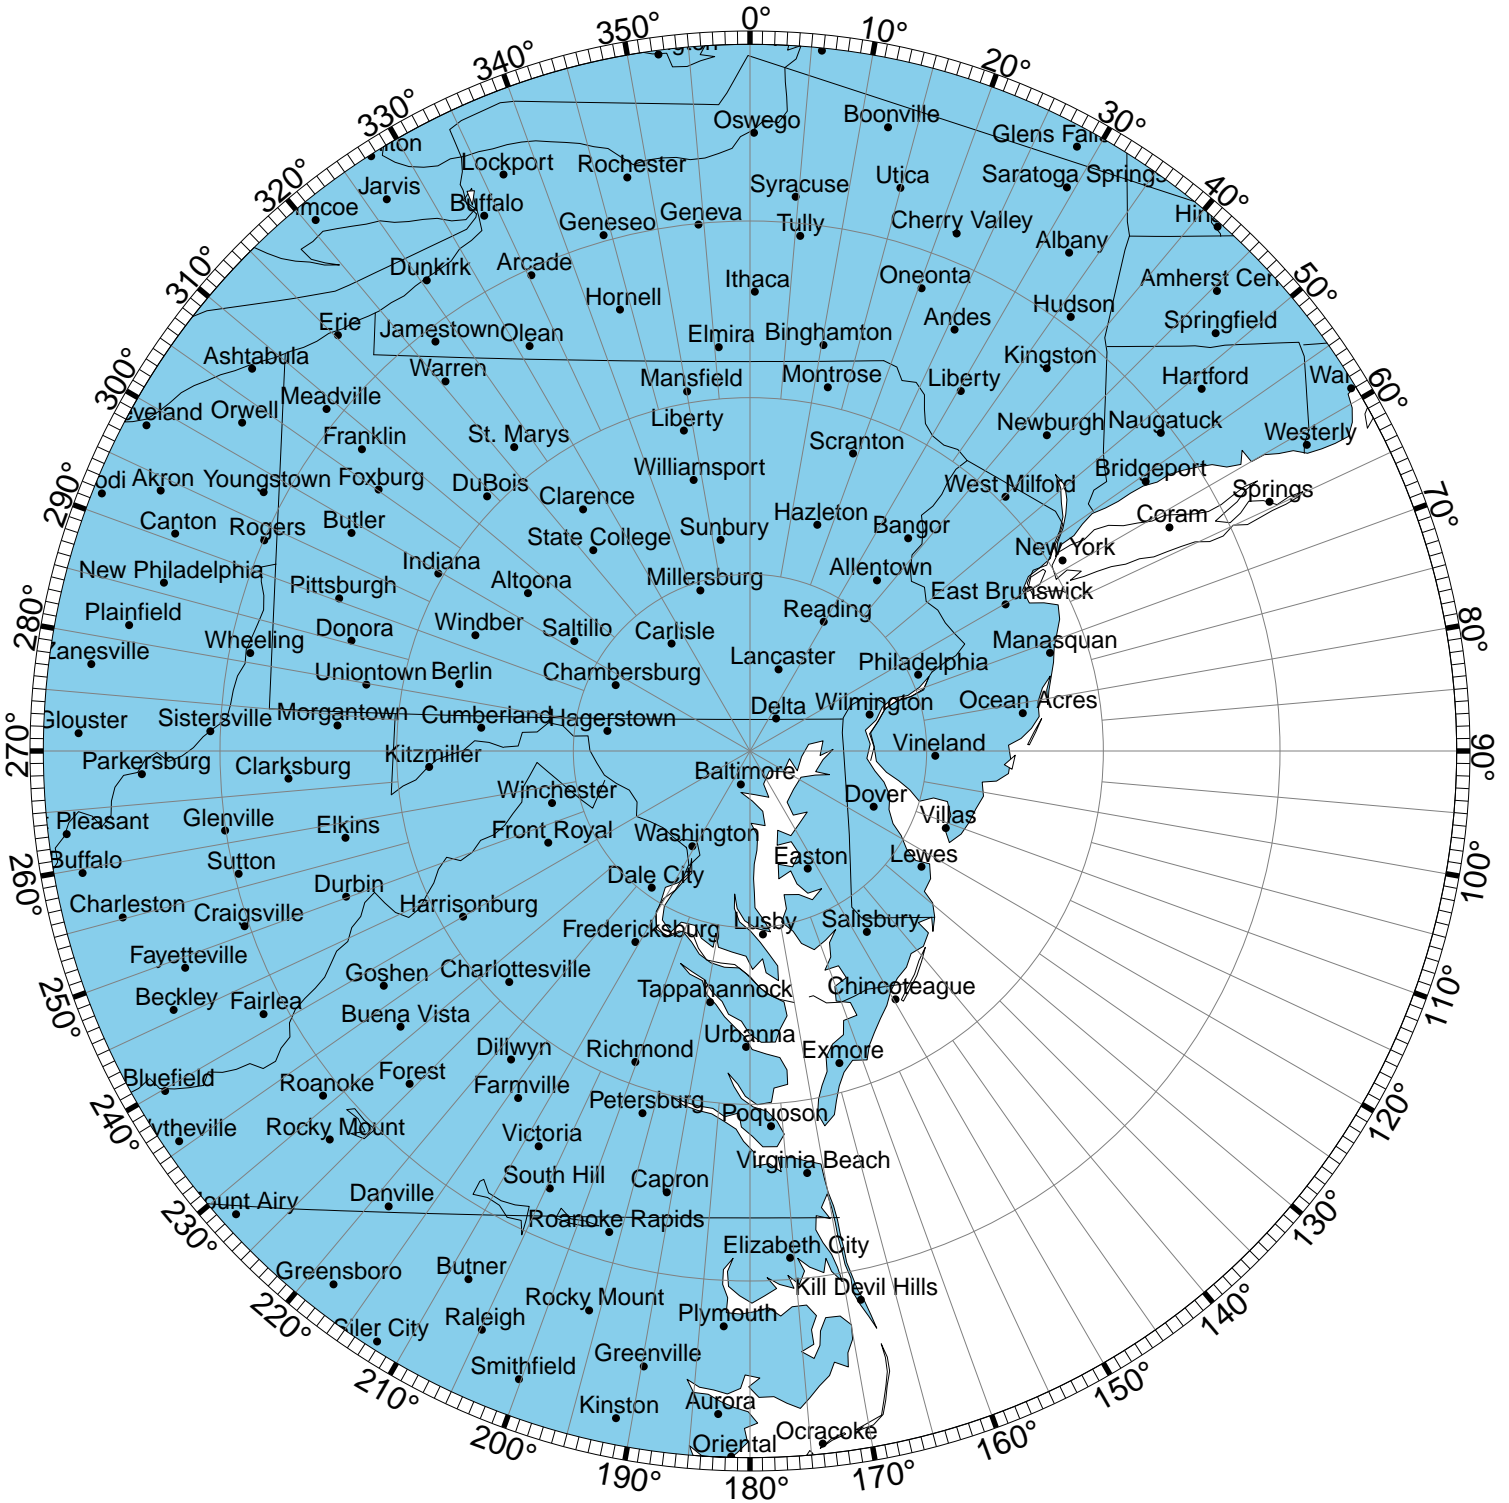

Azimuthal Map

Center: 39°31'15"N 76°32'29"W Radius: 250 km

Courtesy of Tom (NS6T)

Azimuthal Map

Center: 39°31'15"N 76°32'29"W Radius: 500 km
Courtesy of Tom (NS6T)

Azimuthal Map

Center: 39°31'15"N 76°32'29"W Radius: 1000 km
Courtesy of Tom (NS6T)

Azimuthal Map

Center: 39°31'15"N 76°32'29"W Radius: 2000 km
Courtesy of Tom (NS6T)

Azimuthal Map

Center: $39^{\circ}31'15''\text{N}$ $76^{\circ}32'29''\text{W}$ Radius: 4000 km
Courtesy of Tom (NS6T)

Azimuthal Map

Center: $39^{\circ}31'15''\text{N}$ $76^{\circ}32'29''\text{W}$ Radius: 10000 km
Courtesy of Tom (NS6T)

Azimuthal Map

Center: $39^{\circ}31'15''\text{N}$ $76^{\circ}32'29''\text{W}$ Radius: 18000 km
Courtesy of Tom (NS6T)